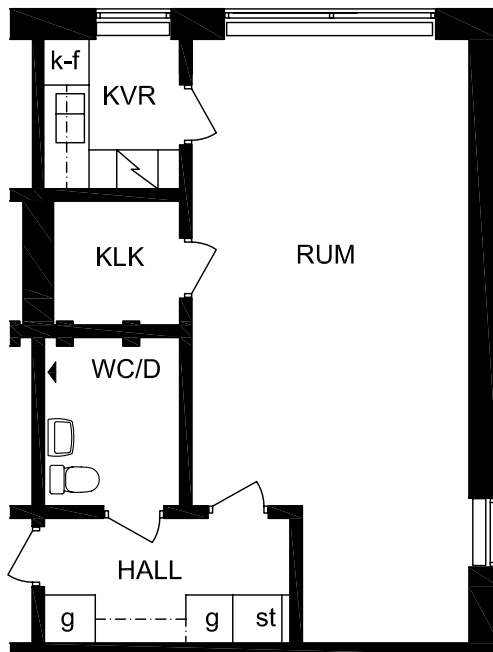

KV FILOSOFEN ÖSTERSUND

KÖPMANGATAN 6

skala 1:100
meter

RITNINGSUNDERLAGET UTGÖRS AV
ÄLDRE RITNINGAR SOM SKANNATS
OCH VEKTORISERATS
SMÄRRE AVVIKELSER KAN FÖREKOMMA

010-7

LÄGENHET 1 Rkv 43m²

8018 : plan 2

8032 : plan 3

8046 : plan 4