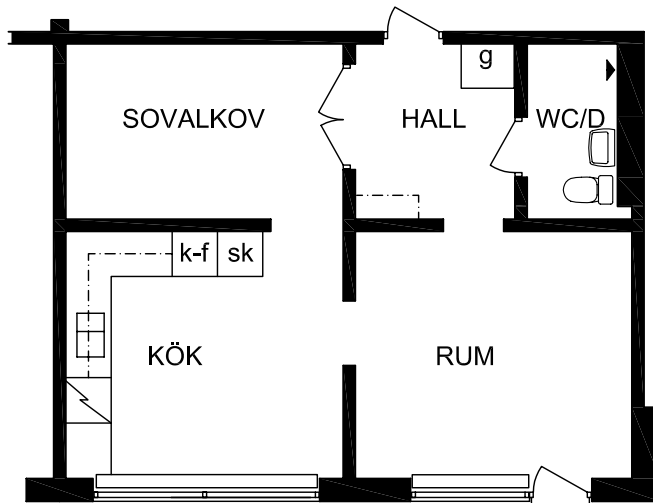

KV FILOSOFEN ÖSTERSUND

KÖPMANGATAN 6

skala 1:100
meter

RITNINGSUNDERLAGET UTGÖRS AV
ÄLDRE RITNINGAR SOM SKANNATS
OCH VEKTORISERATS
SMÄRRE AVVIKELSER KAN FÖREKOMMA

010-5

LÄGENHET 1 Rok 40m²

8007 : plan 1