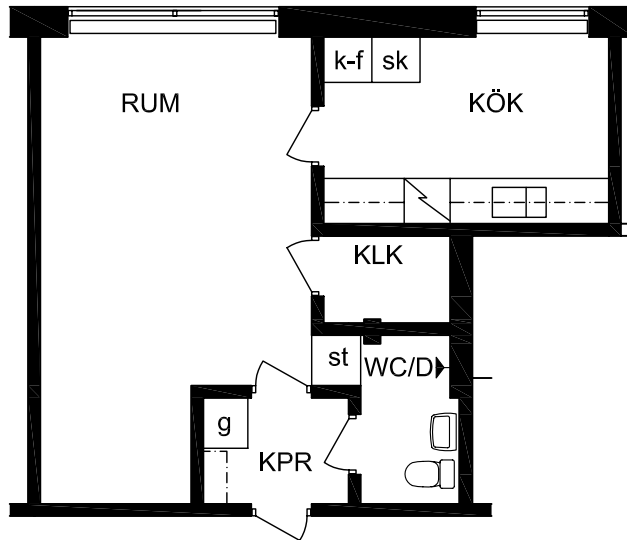

KV FILOSOFEN ÖSTERSUND

KÖPMANGATAN 6

skala 1:100
meter

RITNINGUNDERLAGET UTGÖRS AV
ÄLDRE RITNINGAR SOM SKANNATS
OCH VEKTORISERATS
SMÄRRE AVVIKELSER KAN FÖREKOMMA

010-3

LÄGENHET 1 Rok 38m²

- 8014 : plan 1
- 8028 : plan 2
- 8042 : plan 3
- 8056 : plan 4