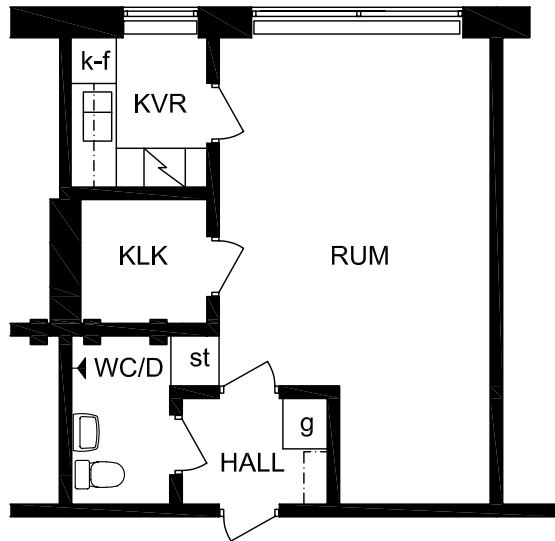

KV FILOSOFEN ÖSTERSUND

KÖPMANGATAN 6

skala 1:100
meter

RITNINGSUNDERLAGET UTGÖRS AV
ÄLDRE RITNINGAR SOM SKANNATS
OCH VEKTORISERATS
SMÄRRE AVVIKELSER KAN FÖREKOMMA

010-1

LÄGENHET 1 Rkv 33m²

8001s,8002,8003s,8011,8012s,8013 : plan 1
8016,8017s,8025,8026s,8027 : plan 2
8030,8031s,8039,8040s,8041 : plan 3
8044,8045s,8053,8054s,8055 : plan 4
(s=spegelvänd)