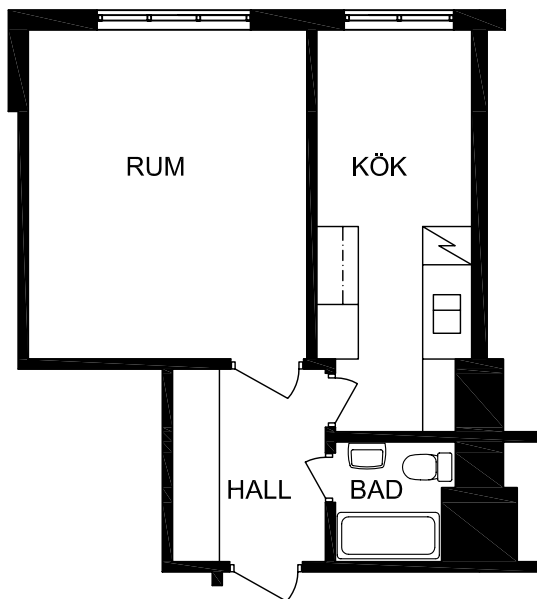

KV BIET 5 ÖSTERSUND

RÅDHUSGATAN 10

skala 1:100
meter

RITNINGSUNDERLAGET UTGÖRS AV
ÄLDRE RITNINGAR SOM SKANNATS
OCH VEKTORISERATS
SMÄRRRE AVVIKELSER KAN FÖREKOMMA

080-2

LÄGENHET 1Rok 35m²

8011, 8012s : plan 3