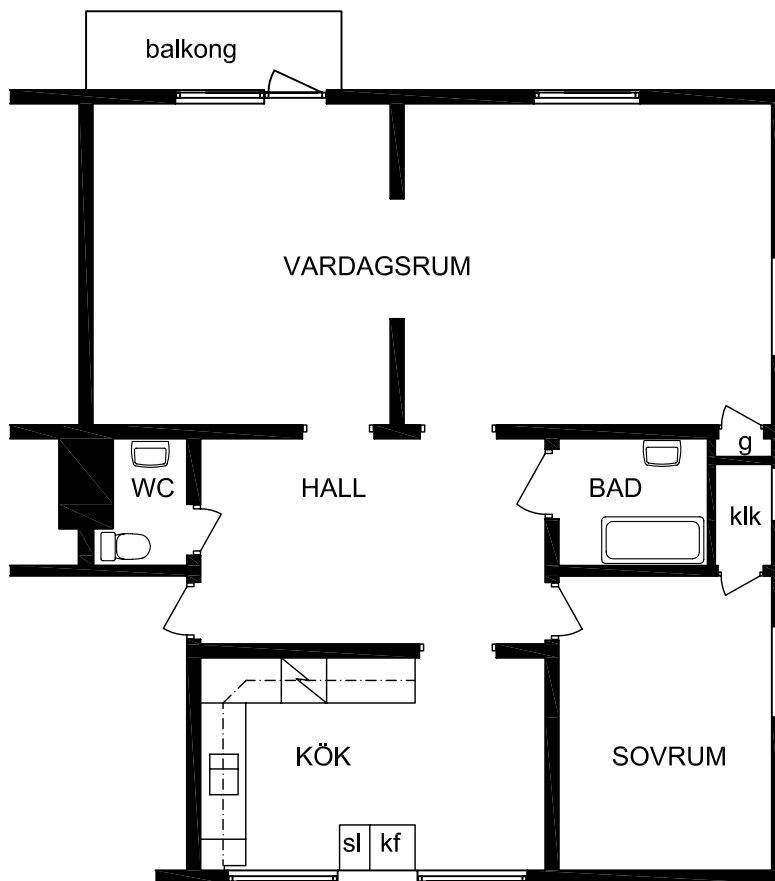

# KV BIET 4 ÖSTERSUND

RÅDHUSGATAN 8

LÄGENHET 3Rok 84m<sup>2</sup>

8001 : plan 1  
8003, 8004s : plan 2

skala 1:100  
meter

RITNINGSUNDERLAGET UTGÖRS AV  
ÄLDRE RITNINGAR SOM SKANNATS  
OCH VEKTORISERATS  
SMÄRRRE AVVIKELSER KAN FÖREKOMMA