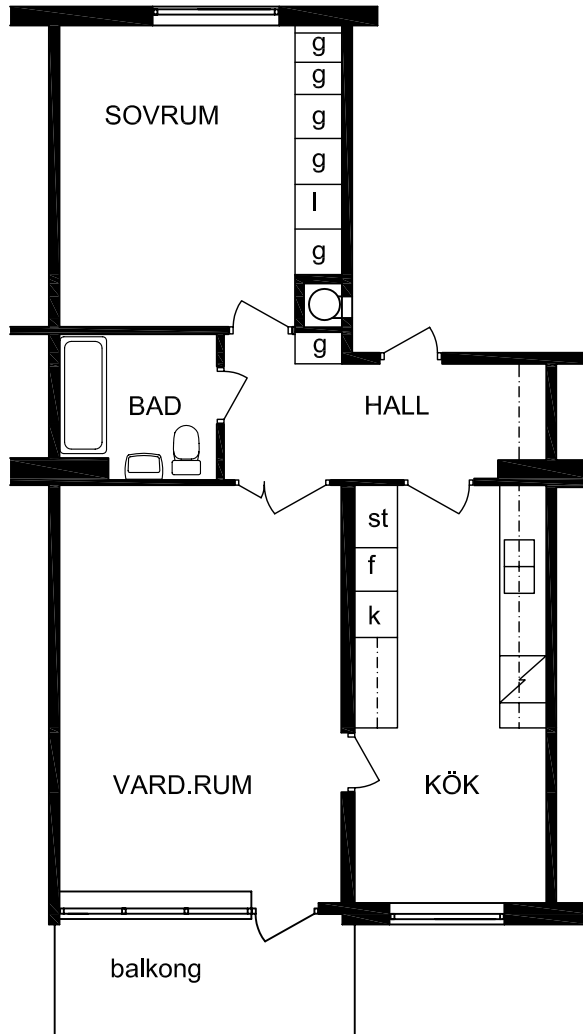

## KÖPMANGATAN 4B

skala 1:100  
meter

RITNINGSUNDERLAGET UTGÖRS AV  
ÄLDRE RITNINGAR SOM SKANNATS  
OCH VEKTORISERATS  
SMÄRRE AVVIKELSER KAN FÖREKOMMA

020-7

LÄGENHET 2 Rok 62m<sup>2</sup>

8012 : plan 1

8014 : plan 2

8016 : plan 3